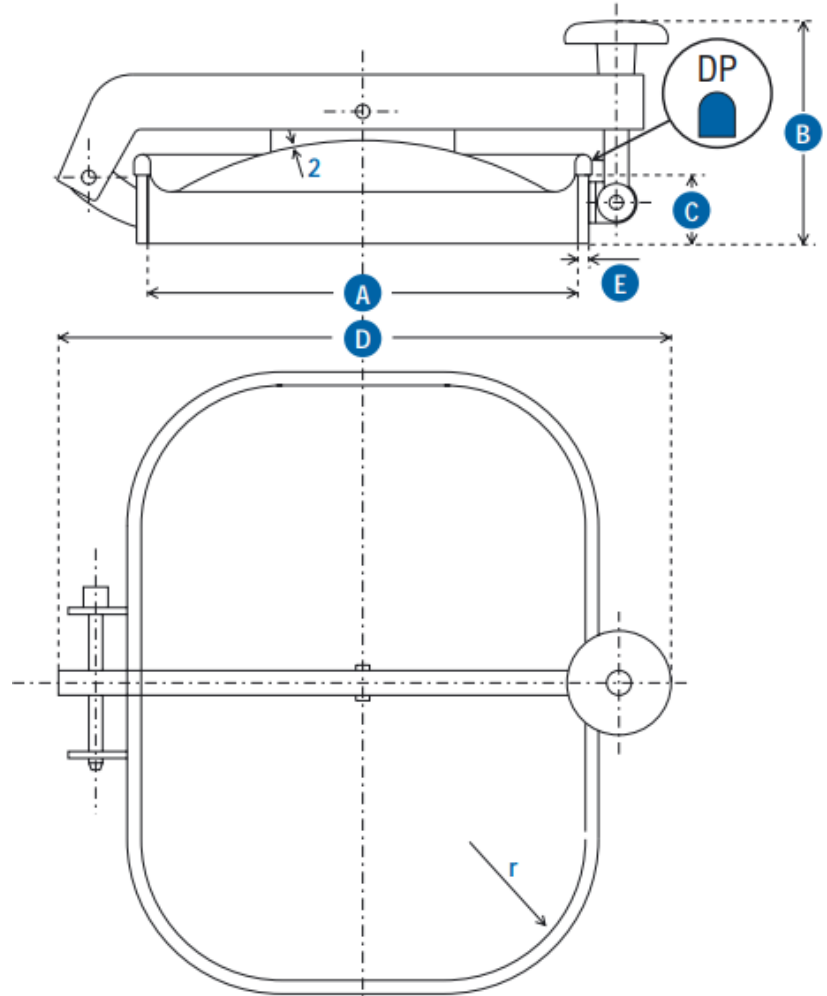

## Rectangular Doors

### P23-308

P23-307

P23-308 / P23-312

Code	A	B	C	D	E	r	PS	)BAR(		
P23-307	314 x 424	163	60	446	8	98	0.3	0.2		10
P23-308	424 x 314	172	60	557	8	98	0.3	0.2		10
P23-212	534 x 410	200	60	683	8	98	0.3	0.5		16