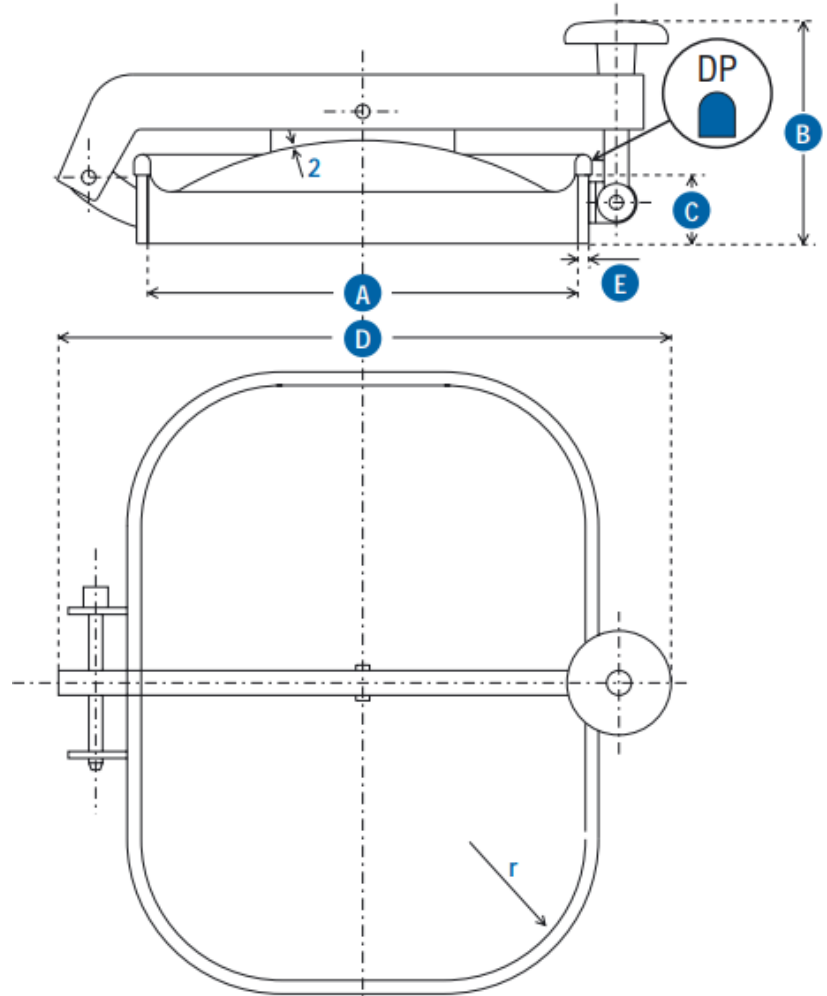

Rectangular Doors

P23-307

P23-307

P23-308 / P23-312

Code	A	B	C	D	E	r	PS)BAR(	
P23-307	314 x 424	163	60	446	8	98	0.3	0.2		10
P23-308	424 x 314	172	60	557	8	98	0.3	0.2		10
P23-212	534 x 410	200	60	683	8	98	0.3	0.5		16