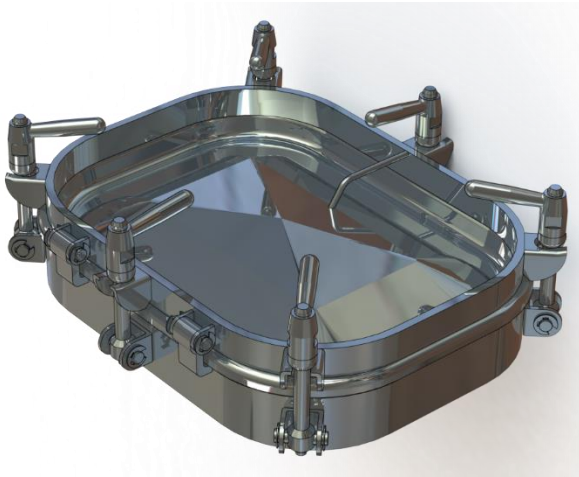

Rectangular Doors

P23-204

P23-201/P23-202/P23-203/P23-204

Code	A	B	C	D	E	r	PS)BAR(	
P23-201	314 x 424	155	60	402	8	98	1.6	0.2		13
P23-202	424 x 314	155	60	480	8	98	1.6	0.2		13
P23-203	410 x 534	155	60	498	8	98	1.2	0.1		18
P23-204	534 x 410	155	60	590	8	98	1.2	0.1		18