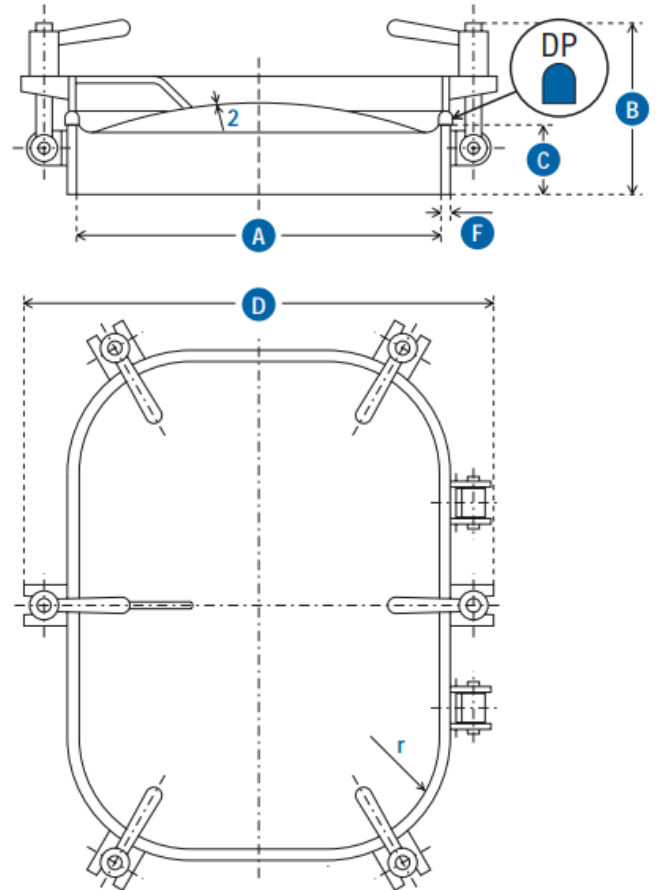

Rectangular Doors

P23-204

P23-201/P23-202/P23-203/P23-204

Code	A	B	C	D	E	r	PS)BAR(	
P23-201	314 x 424	155	60	402	8	98	1.6	0.2		13
P23-202	424 x 314	155	60	480	8	98	1.6	0.2		13
P23-203	410 x 534	155	60	498	8	98	1.2	0.1		18
P23-204	534 x 410	155	60	590	8	98	1.2	0.1		18