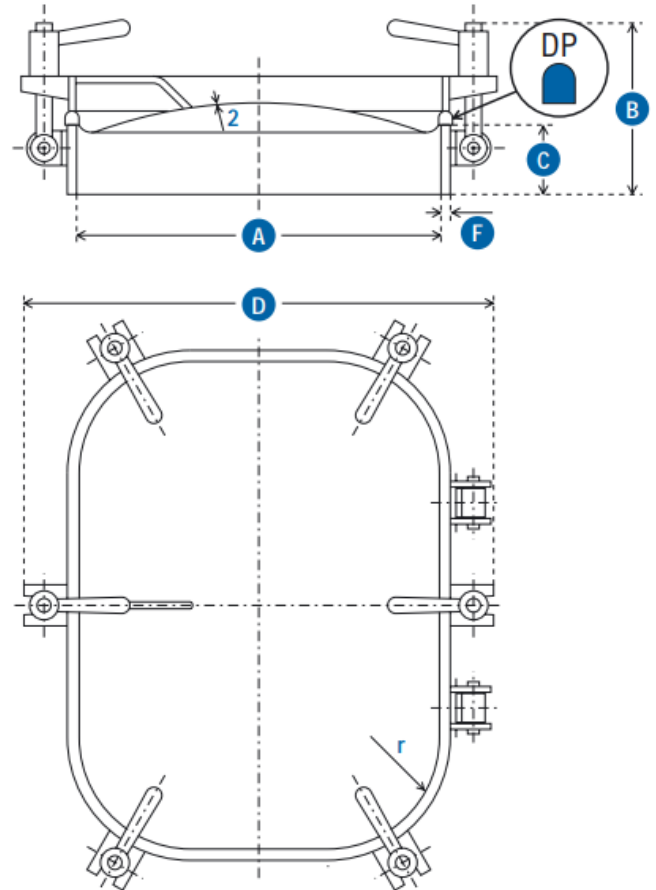

## Rectangular Doors

### P23-202

P23-201/P23-202/P23-203/P23-204

Code	A	B	C	D	E	r	PS	)BAR(		
P23-201	314 x 424	155	60	402	8	98	1.6	0.2		13
P23-202	424 x 314	155	60	480	8	98	1.6	0.2		13
P23-203	410 x 534	155	60	498	8	98	1.2	0.1		18
P23-204	534 x 410	155	60	590	8	98	1.2	0.1		18