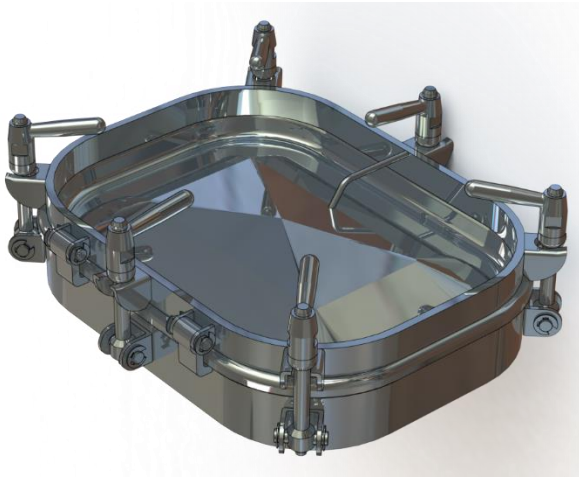

## Rectangular Doors

### P23-202

P23-201/P23-202/P23-203/P23-204

Code	A	B	C	D	E	r	PS	)BAR(		
P23-201	314 x 424	155	60	402	8	98	1.6	0.2		13
P23-202	424 x 314	155	60	480	8	98	1.6	0.2		13
P23-203	410 x 534	155	60	498	8	98	1.2	0.1		18
P23-204	534 x 410	155	60	590	8	98	1.2	0.1		18