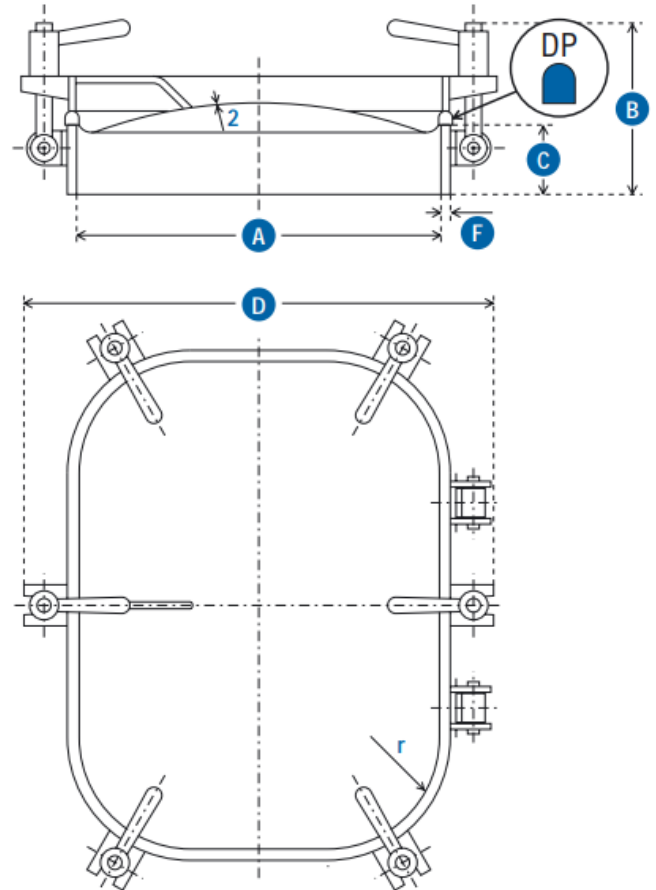

Rectangular Doors

P23-201

P23-201/P23-202/P23-203/P23-204

Code	A	B	C	D	E	r	PS)BAR(	
P23-201	314 x 424	155	60	402	8	98	1.6	0.2		13
P23-202	424 x 314	155	60	480	8	98	1.6	0.2		13
P23-203	410 x 534	155	60	498	8	98	1.2	0.1		18
P23-204	534 x 410	155	60	590	8	98	1.2	0.1		18