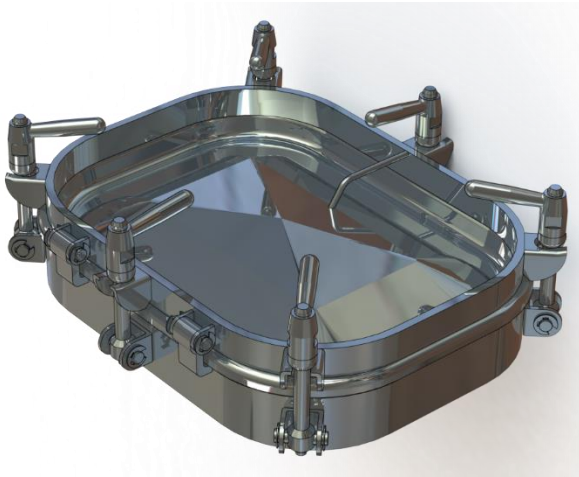

Rectangular Doors

P23-201

P23-201/P23-202/P23-203/P23-204

Code	A	B	C	D	E	r	PS)BAR(	
P23-201	314 x 424	155	60	402	8	98	1.6	0.2		13
P23-202	424 x 314	155	60	480	8	98	1.6	0.2		13
P23-203	410 x 534	155	60	498	8	98	1.2	0.1		18
P23-204	534 x 410	155	60	590	8	98	1.2	0.1		18